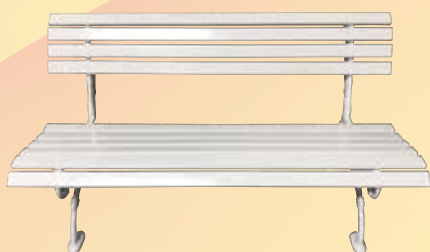

NOVI DADES

2020

**BANCO ALUMÍNIO
RIPAS 120CM**

REF.ª 326
COR: BRANCO/VERDE

CONJ. 5 PEÇAS

REF.ª API
COR: ANTRACITE

**CADEIRA CRIANÇA
NAC.**

REF.ª 272

**MESA TABULEIRO
DUROLAC**

REF.ª 807DS

CADEIRA NACELLE

CESTA ANTRACITE
ALMOFADAS: BEIJE, CINZA, VEMELHO

REF.ª D-329-1

CADEIRA TITANIC

REF.ª YC-043
COR: CASTANHO

**ESPREGUIÇADEIRA
ATLANTIC**